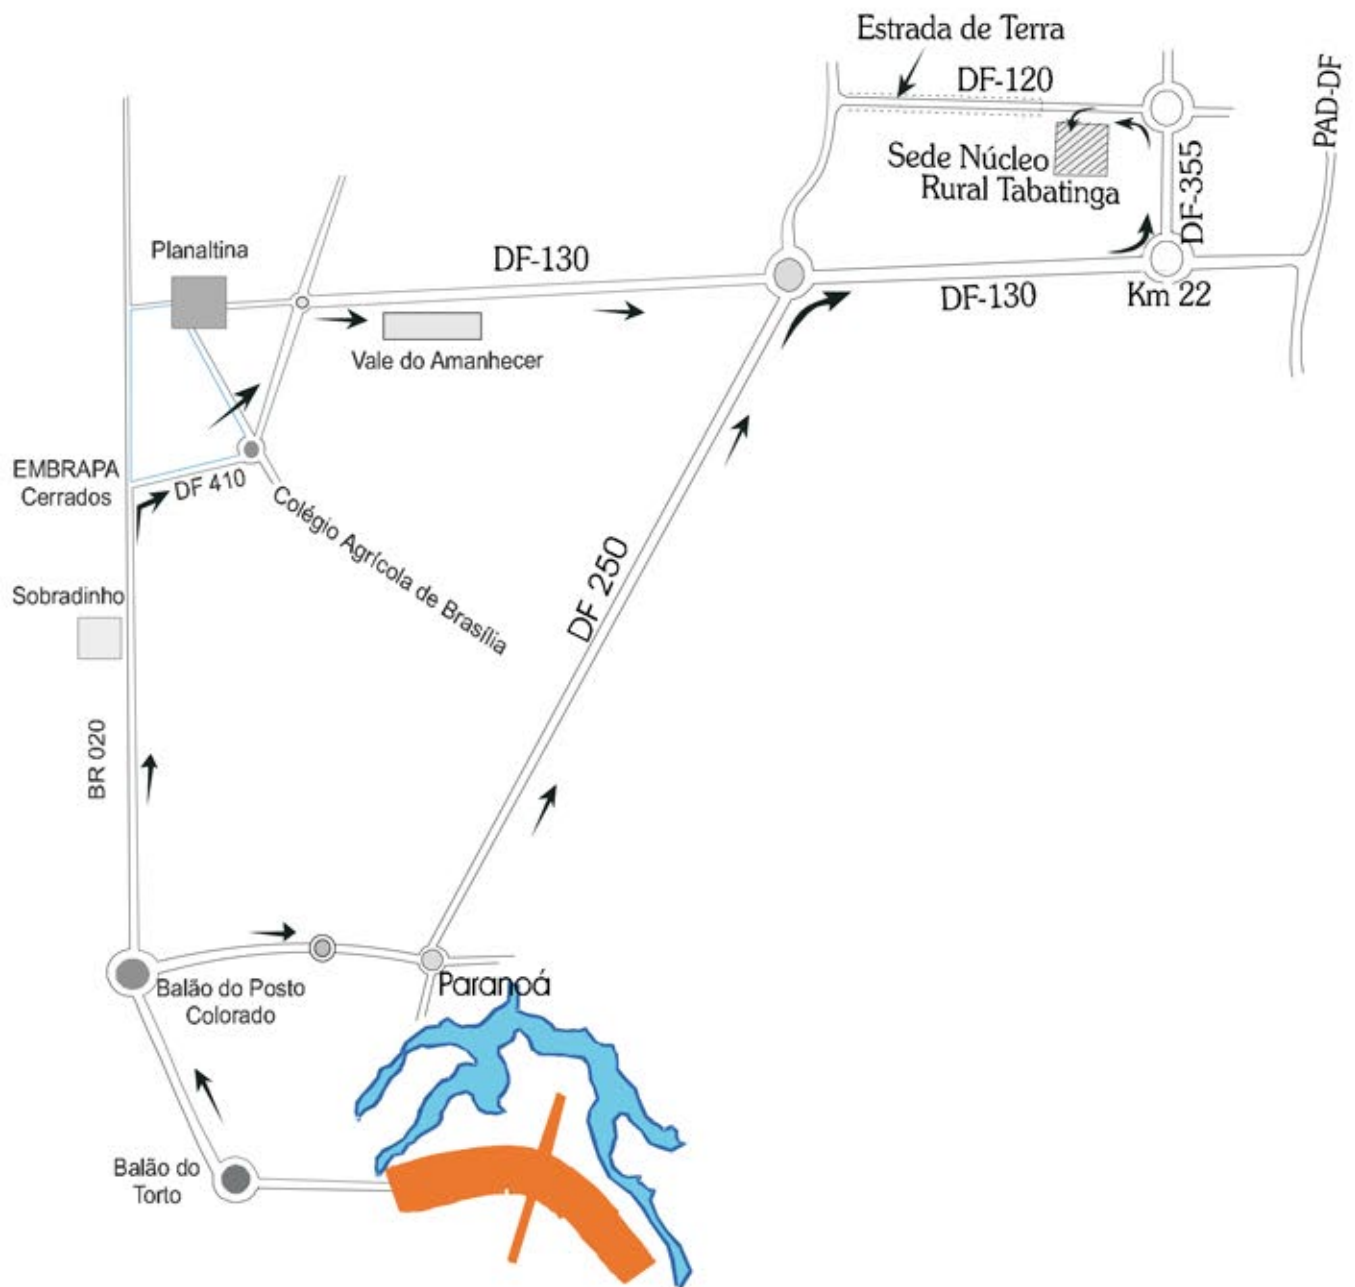

Roteiro de Acesso EMATER Tabatinga

No caso de qualquer
dificuldade ligar para
3501.1992
EMATER Tabatinga

Roteiro de Acesso EMATER Taquara

LEGENDA

- Rodovia Asfaltada
- Estrada de Terra
- Ribeirão Pipiripau