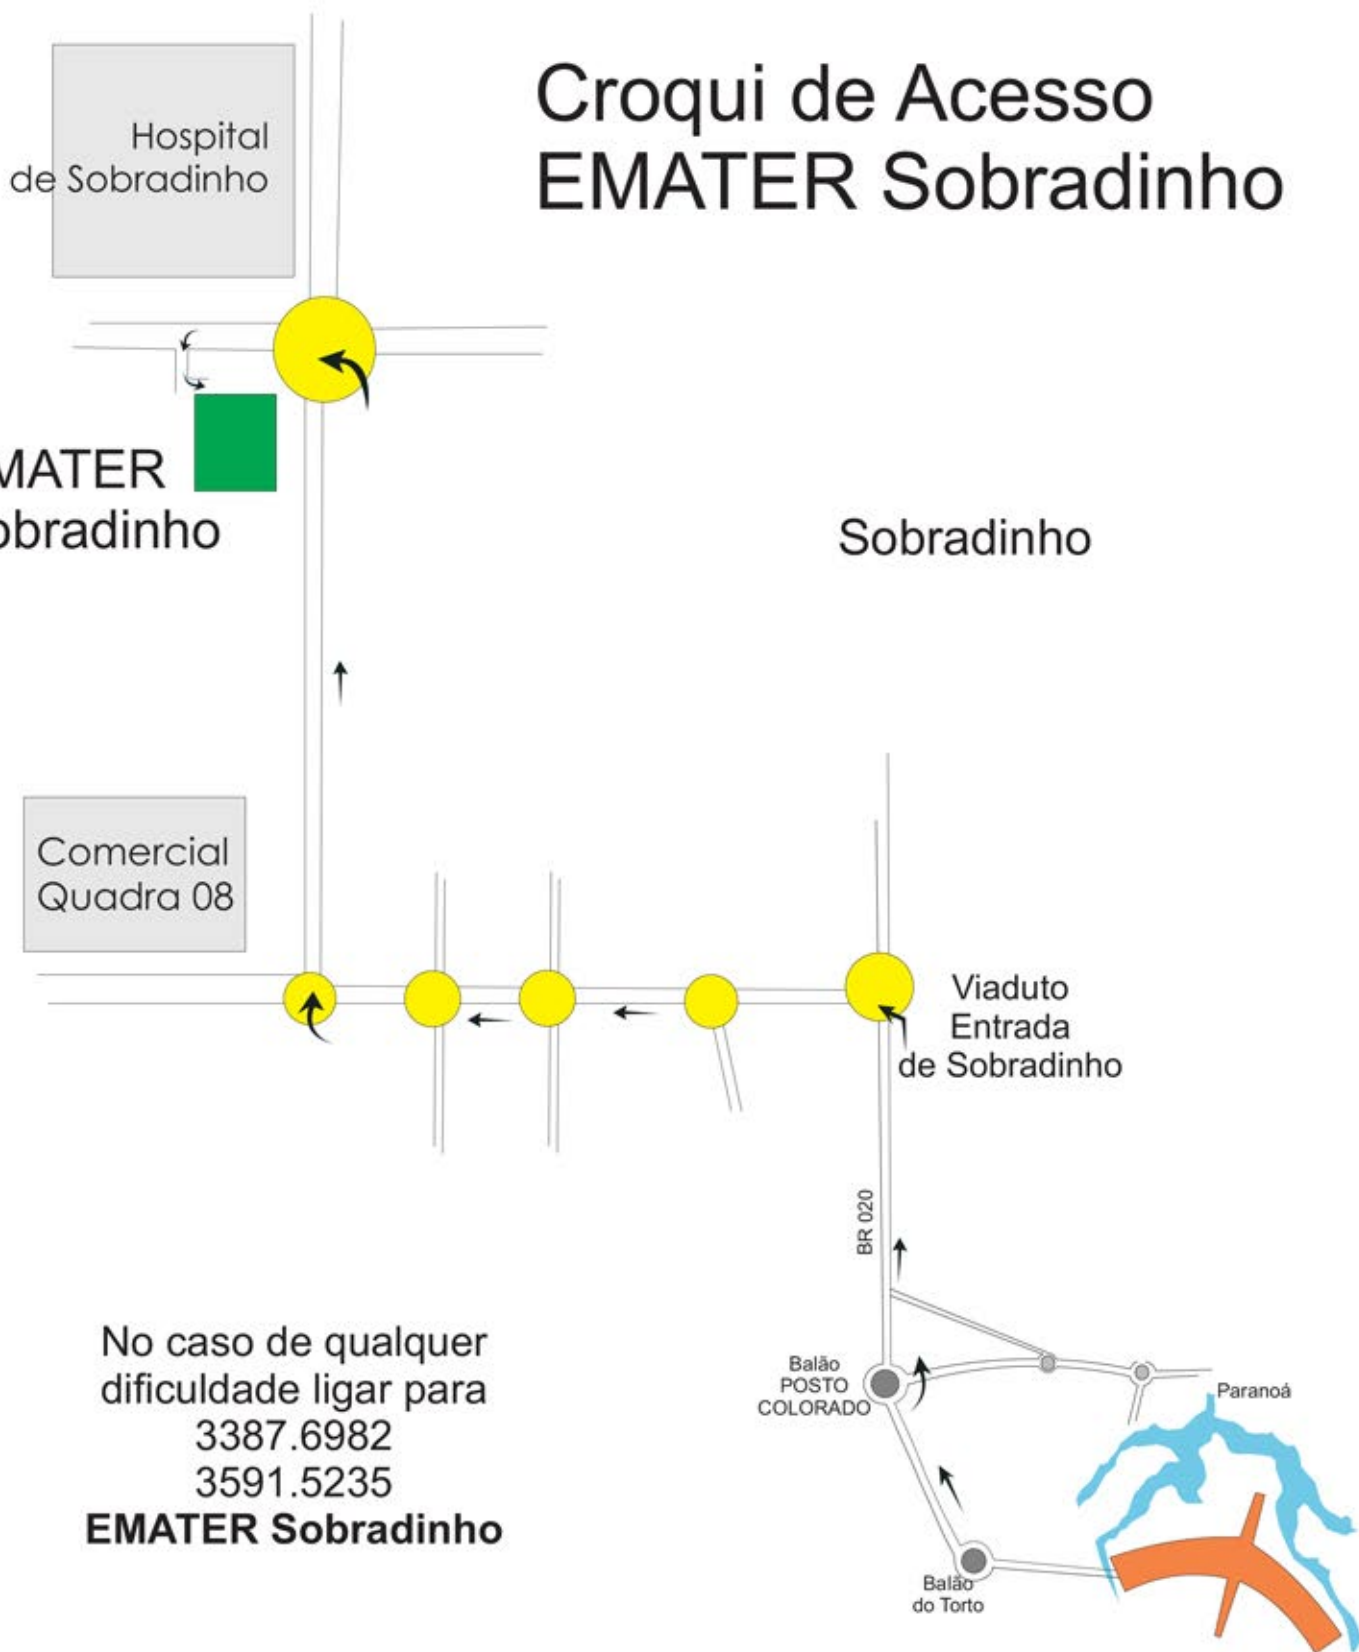

BR 020

Balão
POSTO
COLORADO

Paranoá

Balão
do Torto

No caso de qualquer
dificuldade ligar para
3501.1990
EMATER Pípiripau

Croqui de Acesso EMATER-Rio Preto

No caso de qualquer
dificuldade ligar para
3501.1993
EMATER Rio Preto

ROTEIRO DE ACESSO EMATER São Sebastião

No caso de qualquer
dificuldade ligar para
3339.1556 ou 3335.7582
EMATER SÃO SEBASTIÃO

Croqui de Acesso EMATER Sobradinho

No caso de qualquer
dificuldade ligar para
3387.6982
3591.5235
EMATER Sobradinho

Roteiro de Acesso EMATER Tabatinga

No caso de qualquer
dificuldade ligar para
3501.1992
EMATER Tabatinga

Roteiro de Acesso EMATER Taquara

LEGENDA

- Rodovia Asfaltada
- Estrada de Terra
- Ribeirão Pipiripau