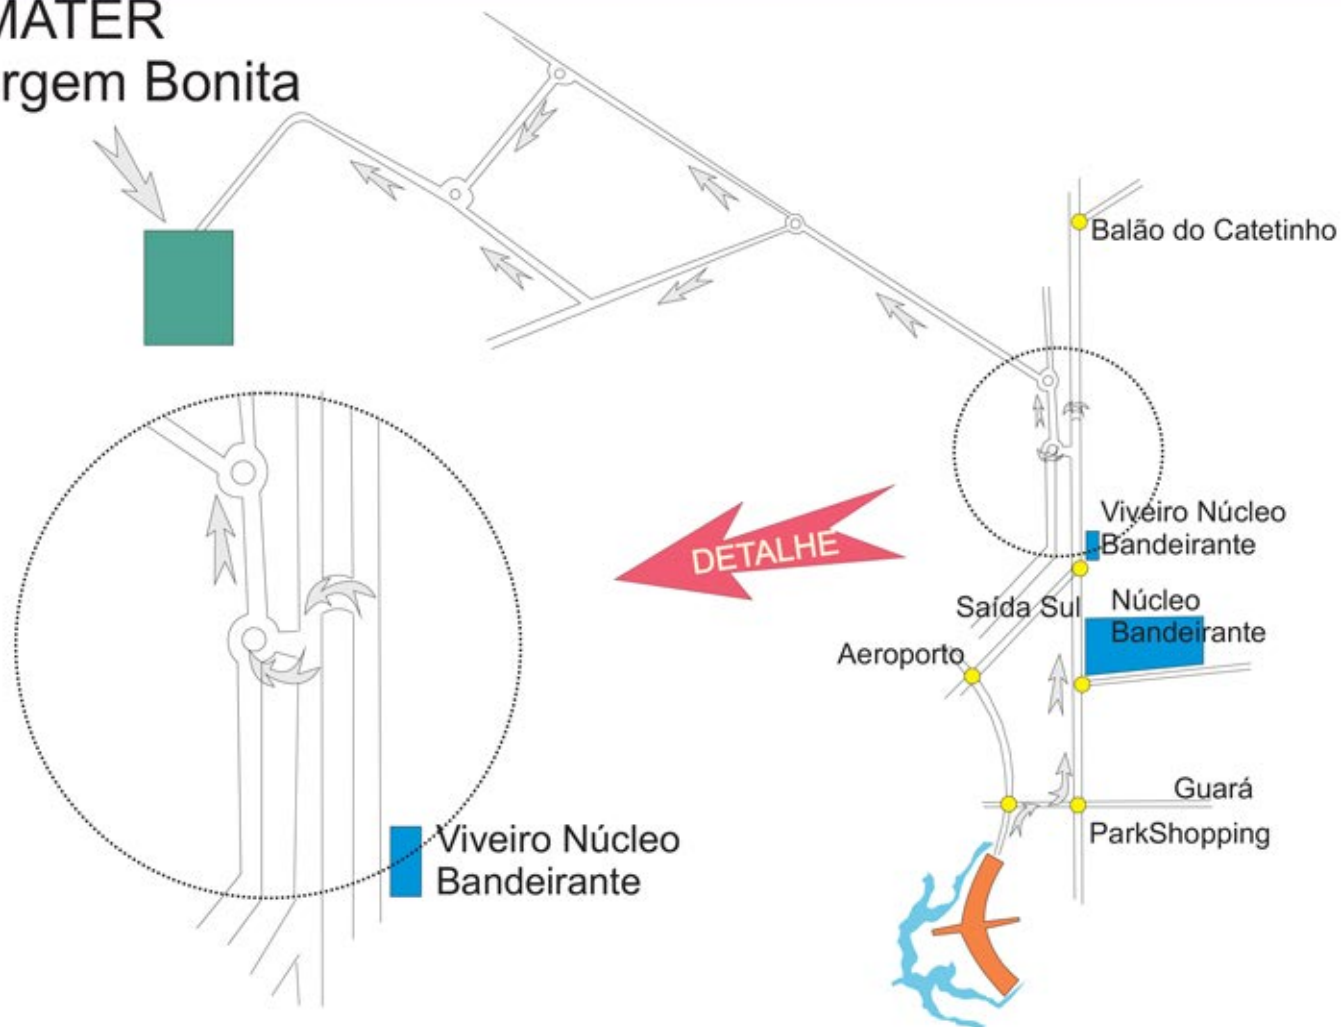

EMATER Vargem Bonita

No caso de qualquer
dificuldade ligar para
3380.2080 - 3380.3746
EMATER Vargem Bonita