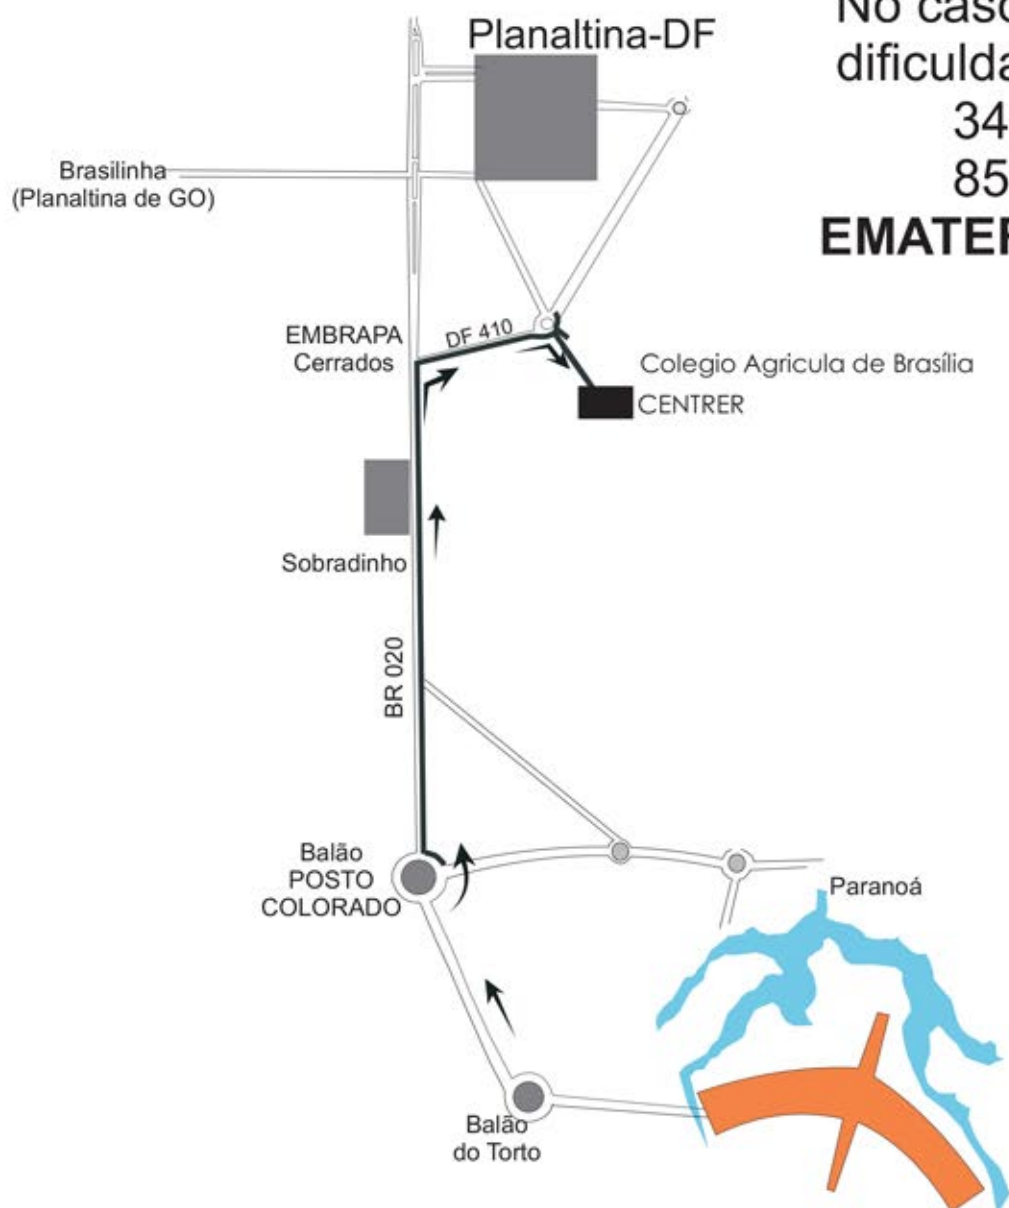

Croqui de Acesso EMATER Alexandre de Gusmão

Croqui de Acesso EMATER Brazlândia

No caso de qualquer
dificuldade ligar para
3391.1553 - 3391.4889
EMATER Brazlândia
Endereço: Alameda Veredinha S/Nº
Setor Tradicional - Brazlândia DF

Croqui de Acesso EMATER-Ceilândia

Croqui de Acesso EMATER - CENTRER - Colégio Agrícola /Planaltina-DF

No caso de qualquer
dificuldade ligar para
3467.6318
8525.5981
EMATER - CENTRER

EMATER
JARDIM

FORMOSA

DF 100

BR 020

Balão
POSTO
COLORADO

Paranoá

Balão
do Torto

No caso de qualquer
dificuldade ligar para
3501.1990
EMATER Pípiripau

Croqui de Acesso EMATER-Rio Preto

No caso de qualquer
dificuldade ligar para
3501.1993
EMATER Rio Preto

Roteiro de Acesso EMATER Tabatinga

No caso de qualquer
dificuldade ligar para
3501.1992
EMATER Tabatinga

Roteiro de Acesso EMATER Taquara

LEGENDA

- Rodovia Asfaltada
- Estrada de Terra
- Ribeirão Pipiripau