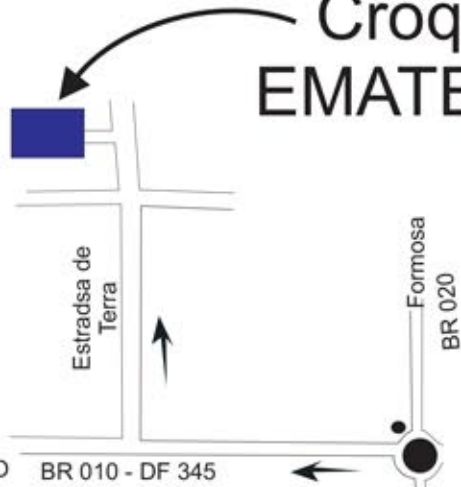

Croqui Acesso EMATER Pípiripau

Formosa
BR 020

Planaltina

EMBRAPA
Cerrados

DF 410

Sobradinho

BR 020

Balão
POSTO
COLORADO

Paranoá

Balão
do Torto

No caso de qualquer
dificuldade ligar para
3501.1990
EMATER Pípiripau