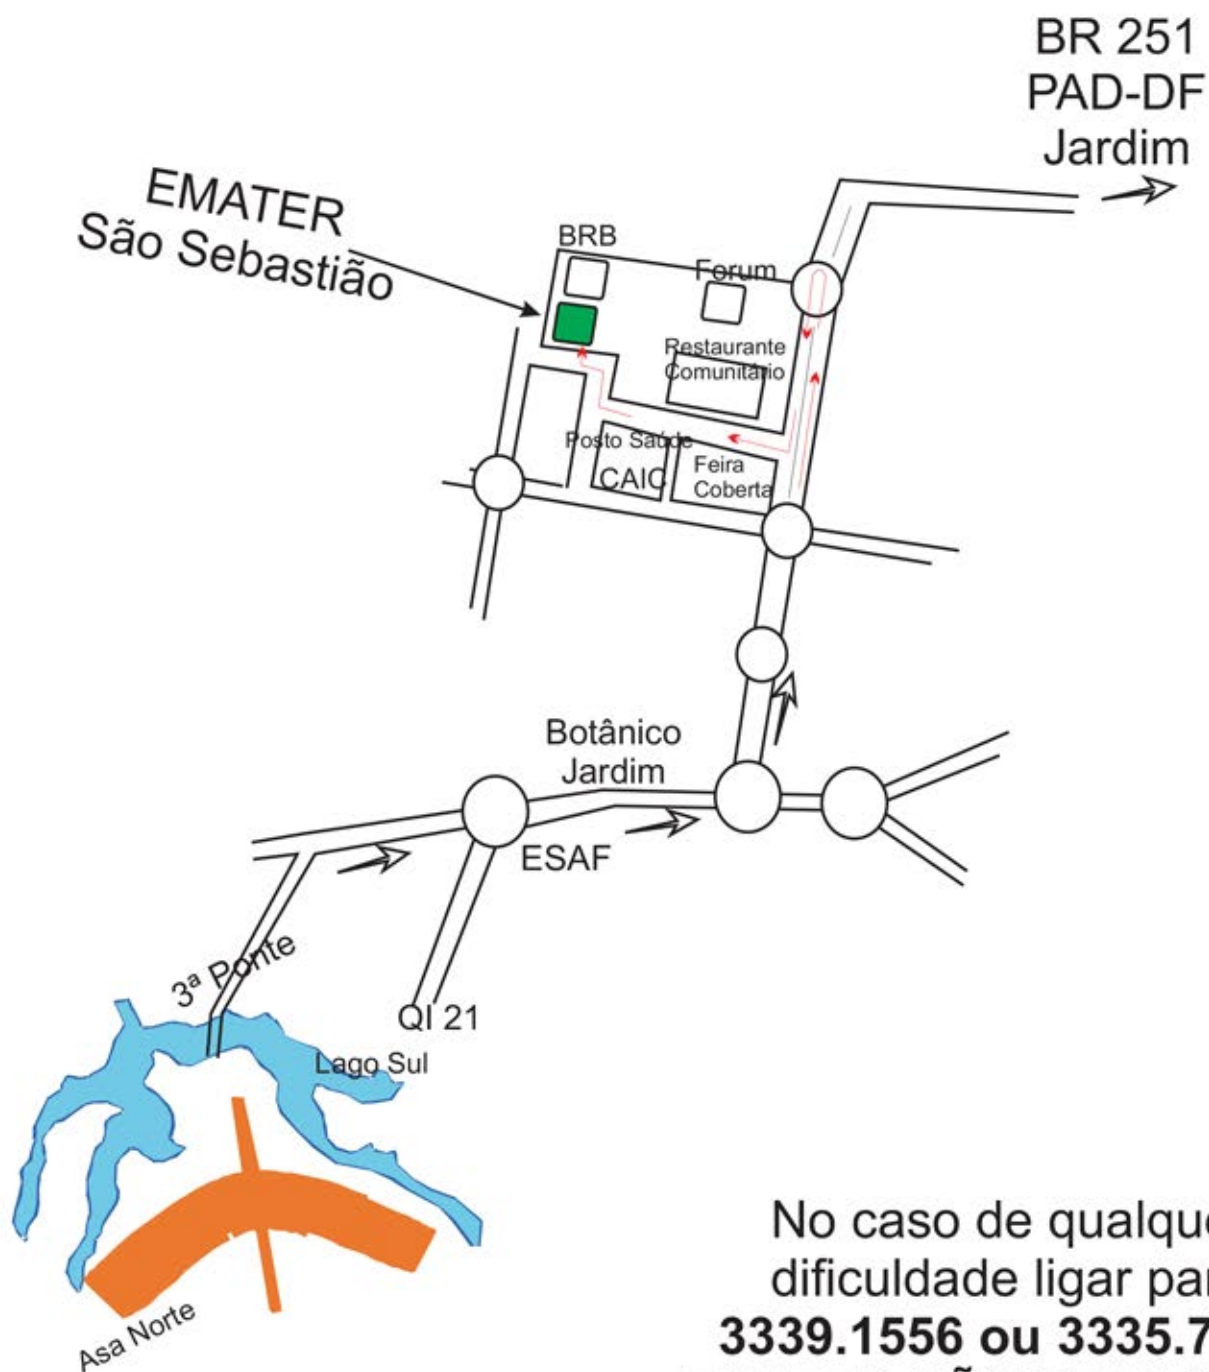

ROTEIRO DE ACESSO EMATER São Sebastião

No caso de qualquer
dificuldade ligar para
3339.1556 ou 3335.7582
EMATER SÃO SEBASTIÃO