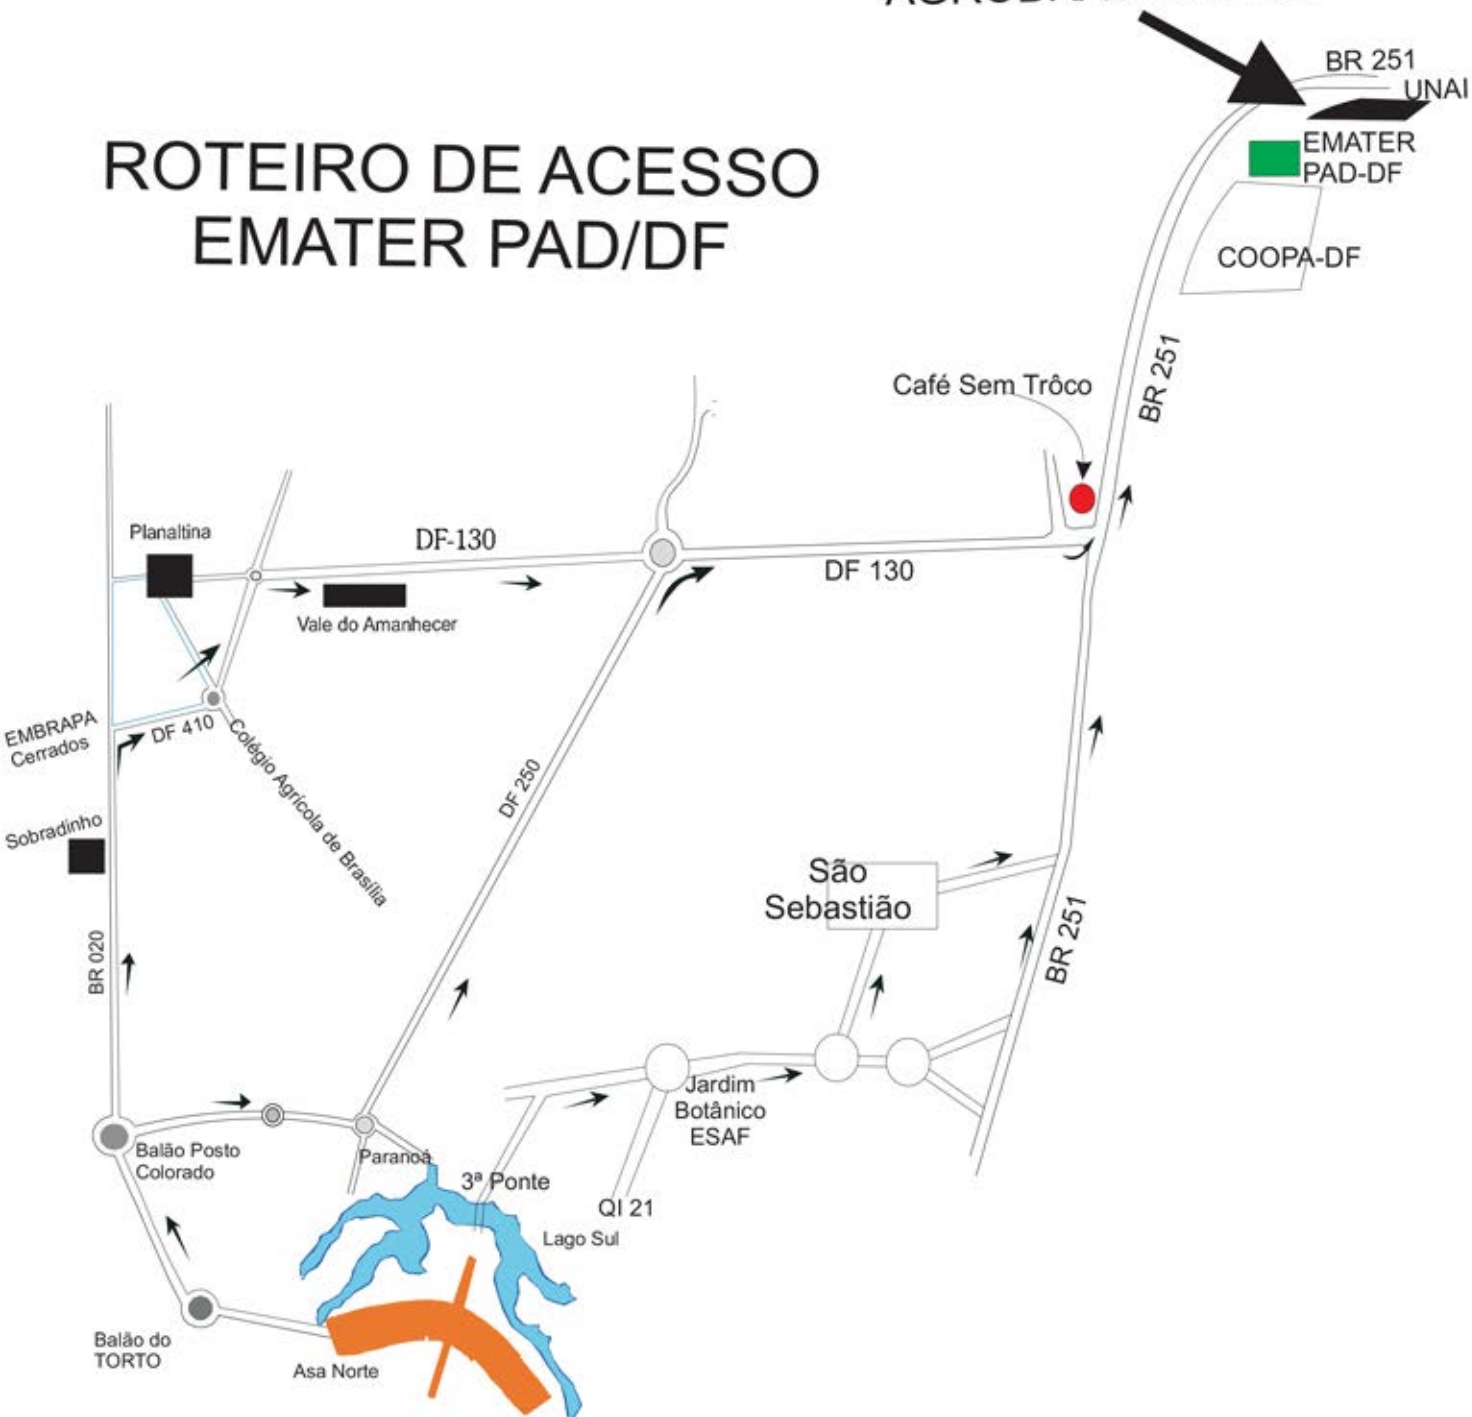

AGROBRASÍLIA 2008

ROTEIRO DE ACESSO EMATER PAD/DF

No caso de qualquer
dificuldade ligar para
3339.6516 ou 3339.6559
EMATER PAD-DF