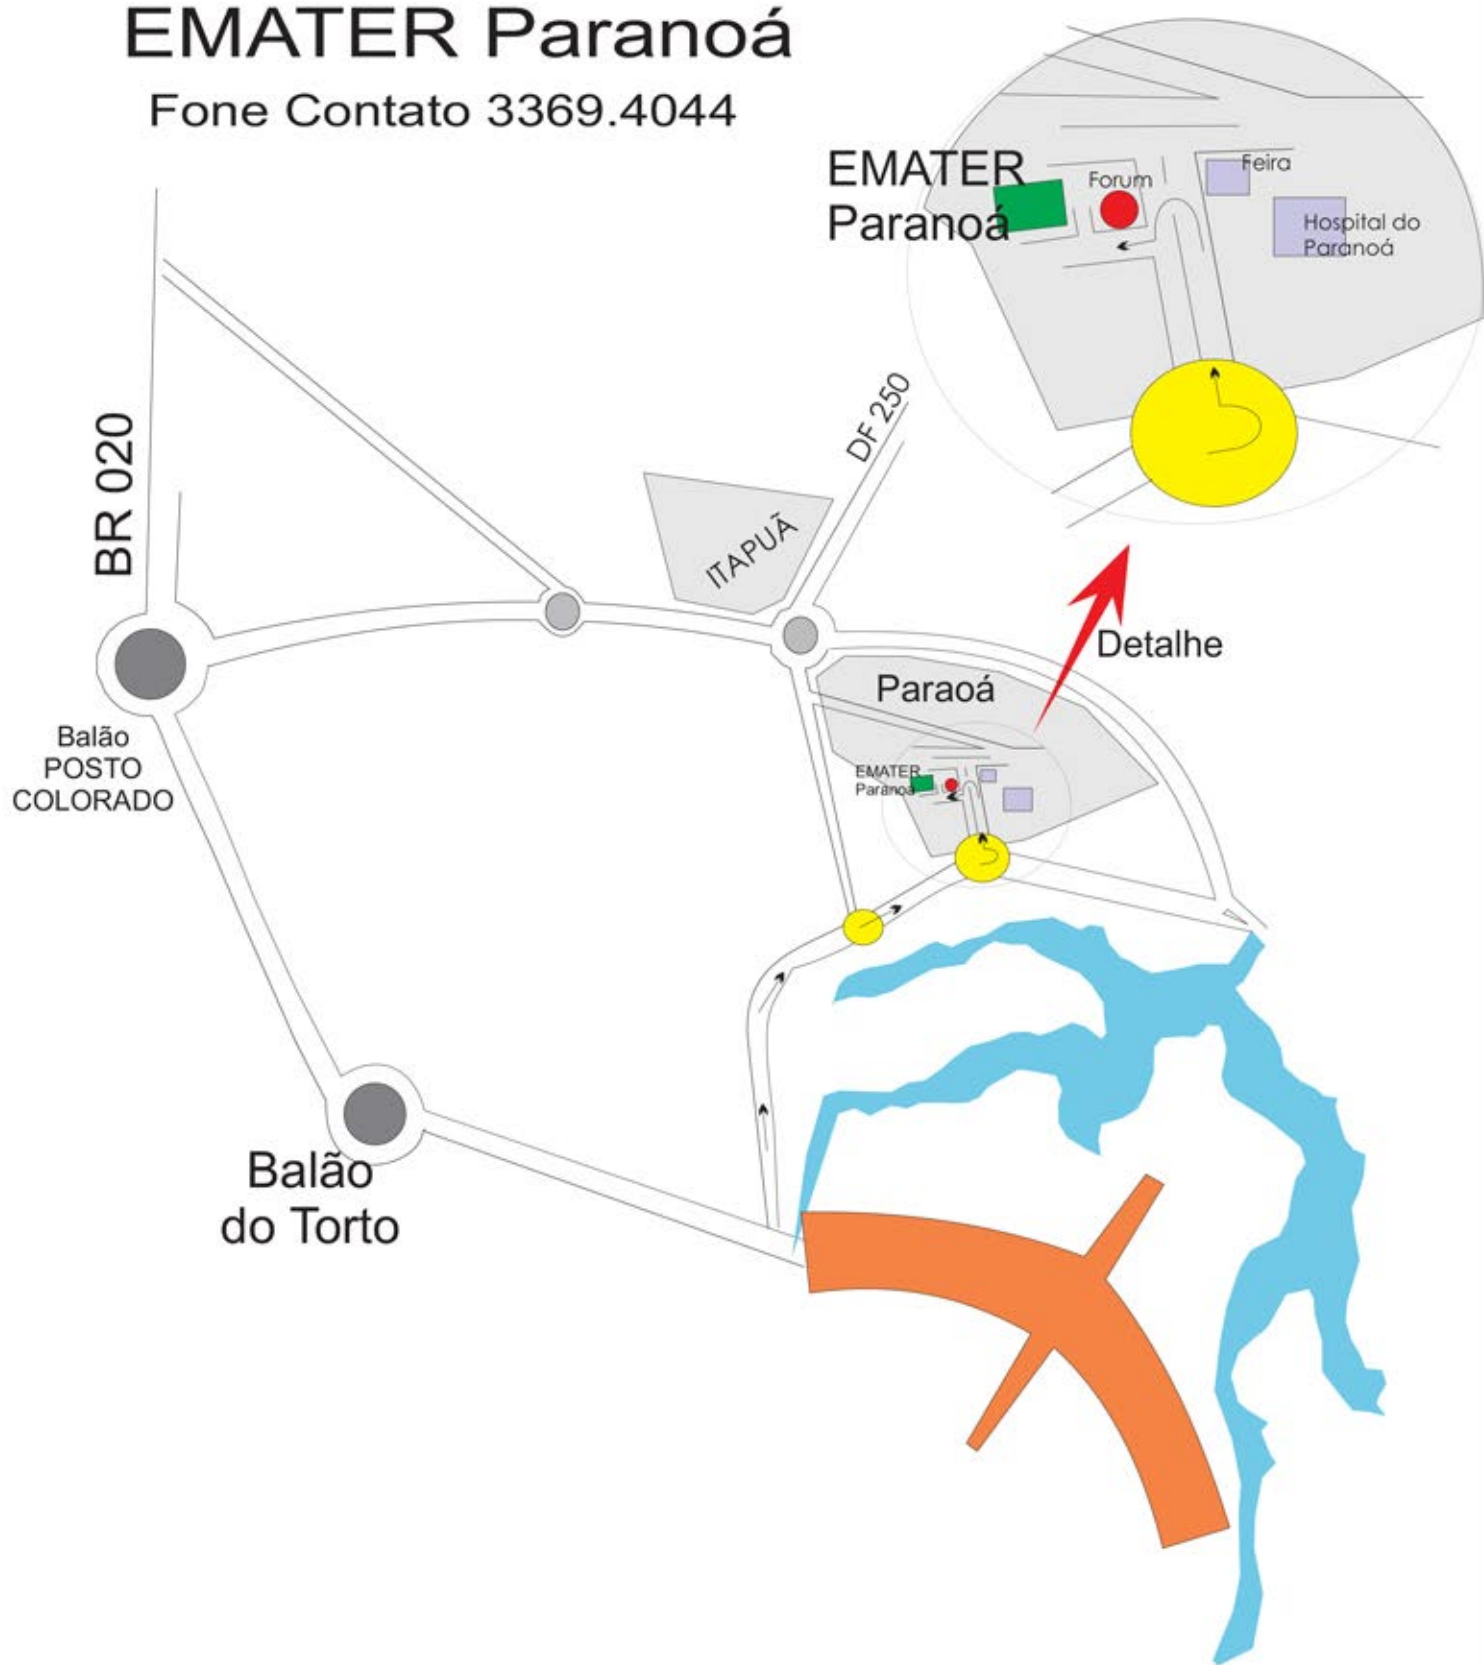

Croqui de Acesso EMATER Paranoá

Fone Contato 3369.4044