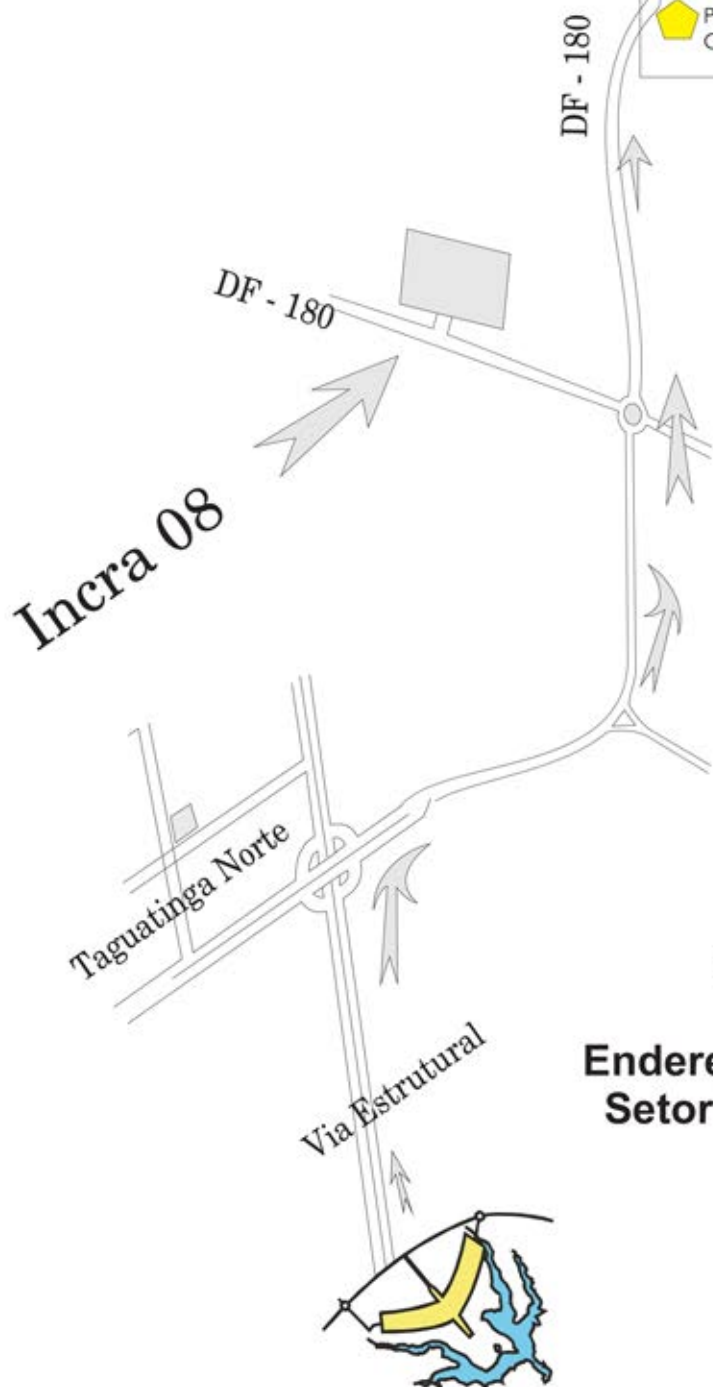

Croqui de Acesso EMATER Alexandre de Gusmão

Croqui de Acesso EMATER Brazlândia

No caso de qualquer
dificuldade ligar para
3391.1553 - 3391.4889
EMATER Brazlândia
Endereço: Alameda Veredinha S/Nº
Setor Tradicional - Brazlândia DF

Roteiro de Acesso EMATER Tabatinga

No caso de qualquer
dificuldade ligar para
3501.1992
EMATER Tabatinga

Roteiro de Acesso EMATER Taquara

LEGENDA

- Rodovia Asfaltada
- Estrada de Terra
- Ribeirão Pipiripau