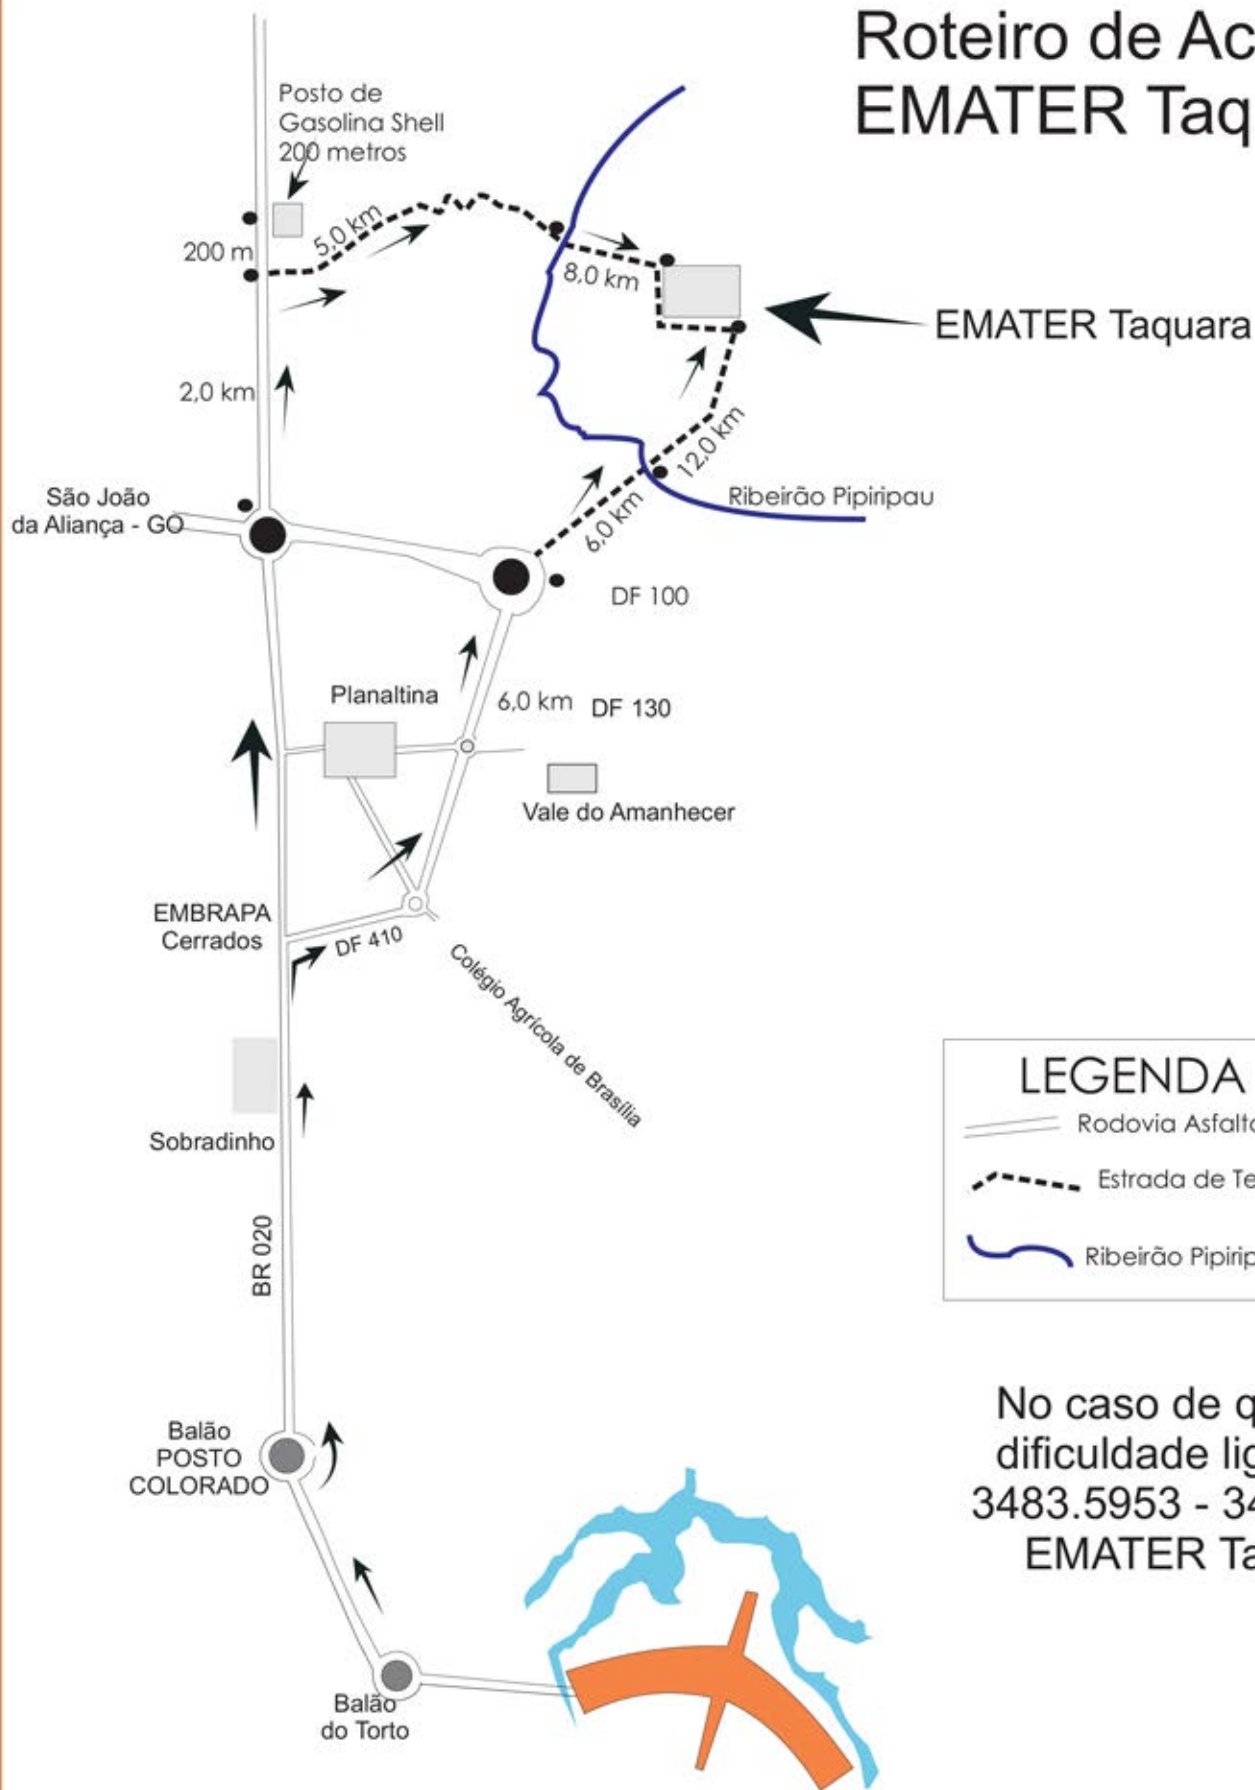

Roteiro de Acesso EMATER Tabatinga

No caso de qualquer
dificuldade ligar para
3501.1992
EMATER Tabatinga

Roteiro de Acesso EMATER Taquara

LEGENDA

- Rodovia Asfaltada
- Estrada de Terra
- Ribeirão Pipiripau