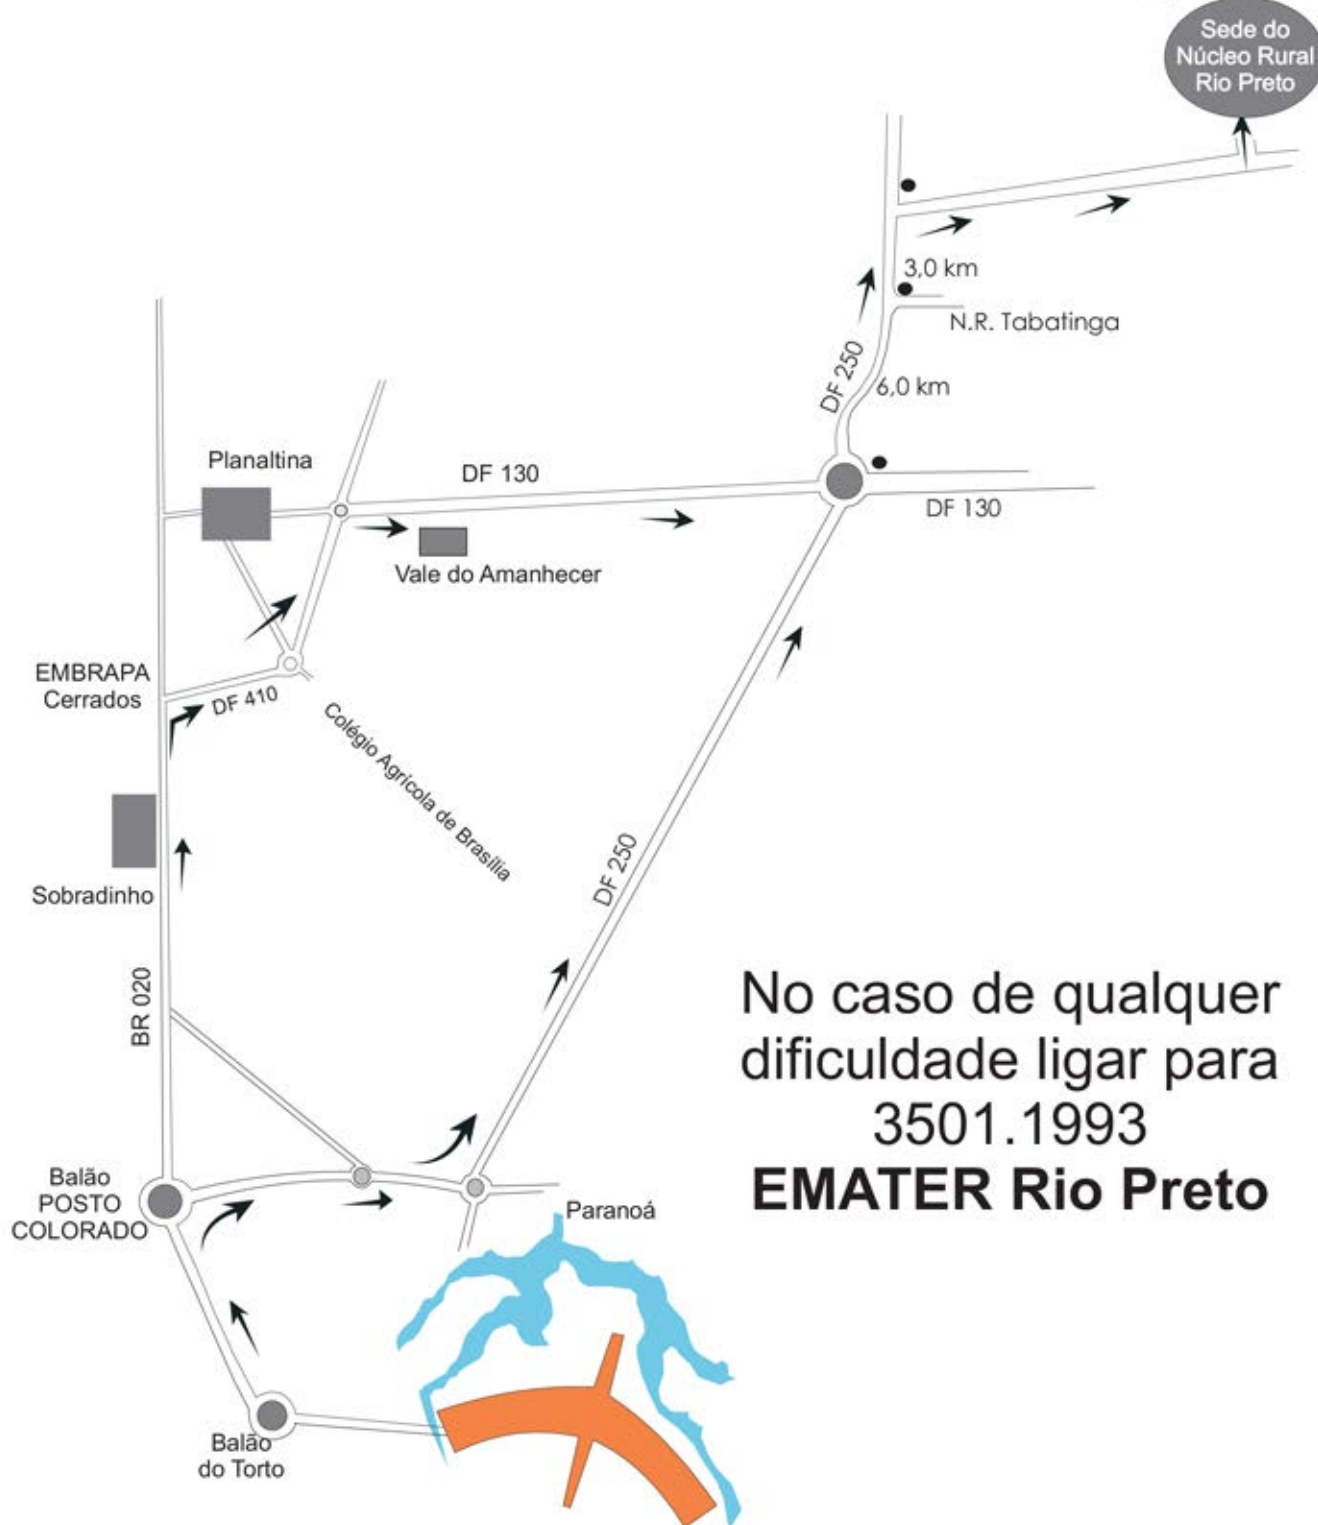

BR 020

Balão
POSTO
COLORADO

Paranoá

Balão
do Torto

No caso de qualquer
dificuldade ligar para
3501.1990
EMATER Pípiripau

Croqui de Acesso EMATER-Rio Preto

No caso de qualquer
dificuldade ligar para
3501.1993
EMATER Rio Preto

Roteiro de Acesso EMATER Tabatinga

No caso de qualquer
dificuldade ligar para
3501.1992
EMATER Tabatinga

Roteiro de Acesso EMATER Taquara

LEGENDA

- Rodovia Asfaltada
- Estrada de Terra
- Ribeirão Pipiripau